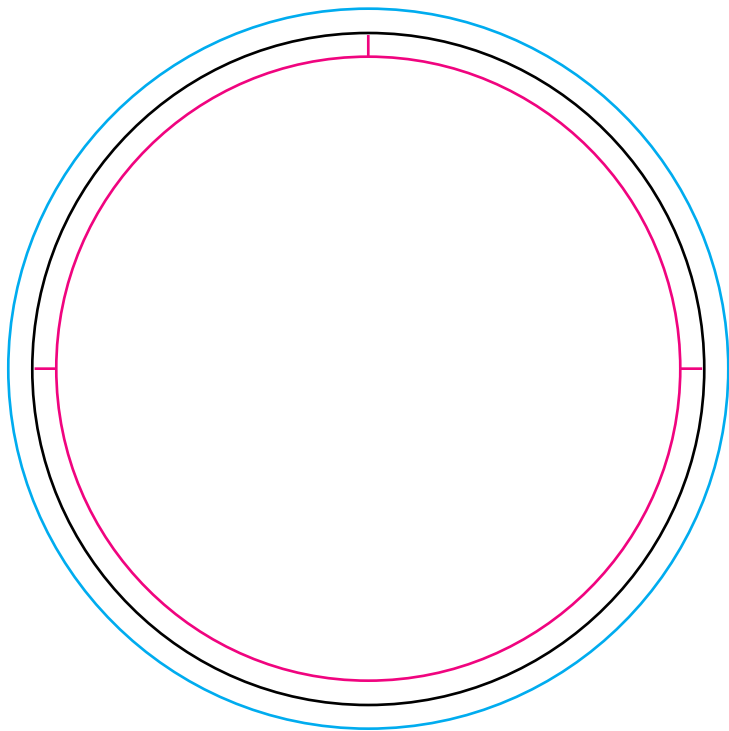

40077  
Button - Ø 3.5"

— full bleed design area — safe area for text  
— actual button size